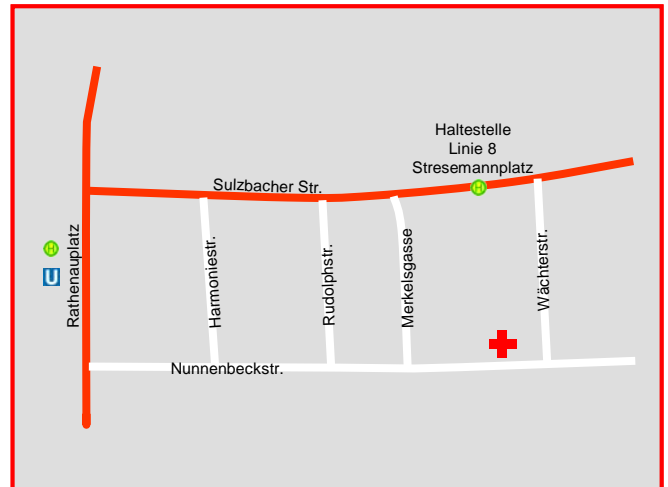

Anfahrtsbeschreibung

Sie erreichen uns am besten mit dem öffentlichen Nahverkehr:

mit der Straßenbahn Linie 8 über Rathenauplatz bis Stresemannplatz.

Bis Rathenauplatz

mit der Bus Linie 36,
mit den U-Bahn Linien U/2 U/3
und von hieraus mit der Straßenbahn Linie 8
bis Stresemannplatz
oder zu Fuß ca. 500 Meter

Parken

Parkmöglichkeiten sind im Kreisverband in begrenzter Anzahl vorhanden;
Anfahrt von der Sulzbacher Str. durch das Tor im Kreisverbands-Gebäude.

Gebührenpflichtig: Montag bis Freitag von 08:30 bis 16:30 Uhr,
außerhalb dieser Zeiten und Samstag und Sonntag gebührenfrei.

In den Straßen der näheren Umgebung gibt es weitere Parkmöglichkeiten.